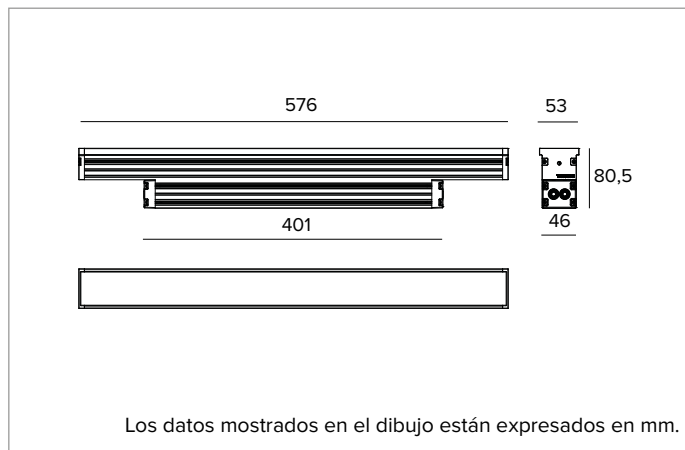

### Proyector lineal orientable de LED

	2700K	H(m)	D(m)	Emax(lx)		
	Ra80			11°		
	Fixture Power	26W	1	0.20	36451	
	Source Flux	2862lm	2	0.40	9113	
	Fixture Flux	2371lm	3	0.59	4050	
	Efficacy	91lm/W	4	0.79	2278	
TS1340	Imax=12736cd/klm	Imax	36451cd	5	0.99	1458